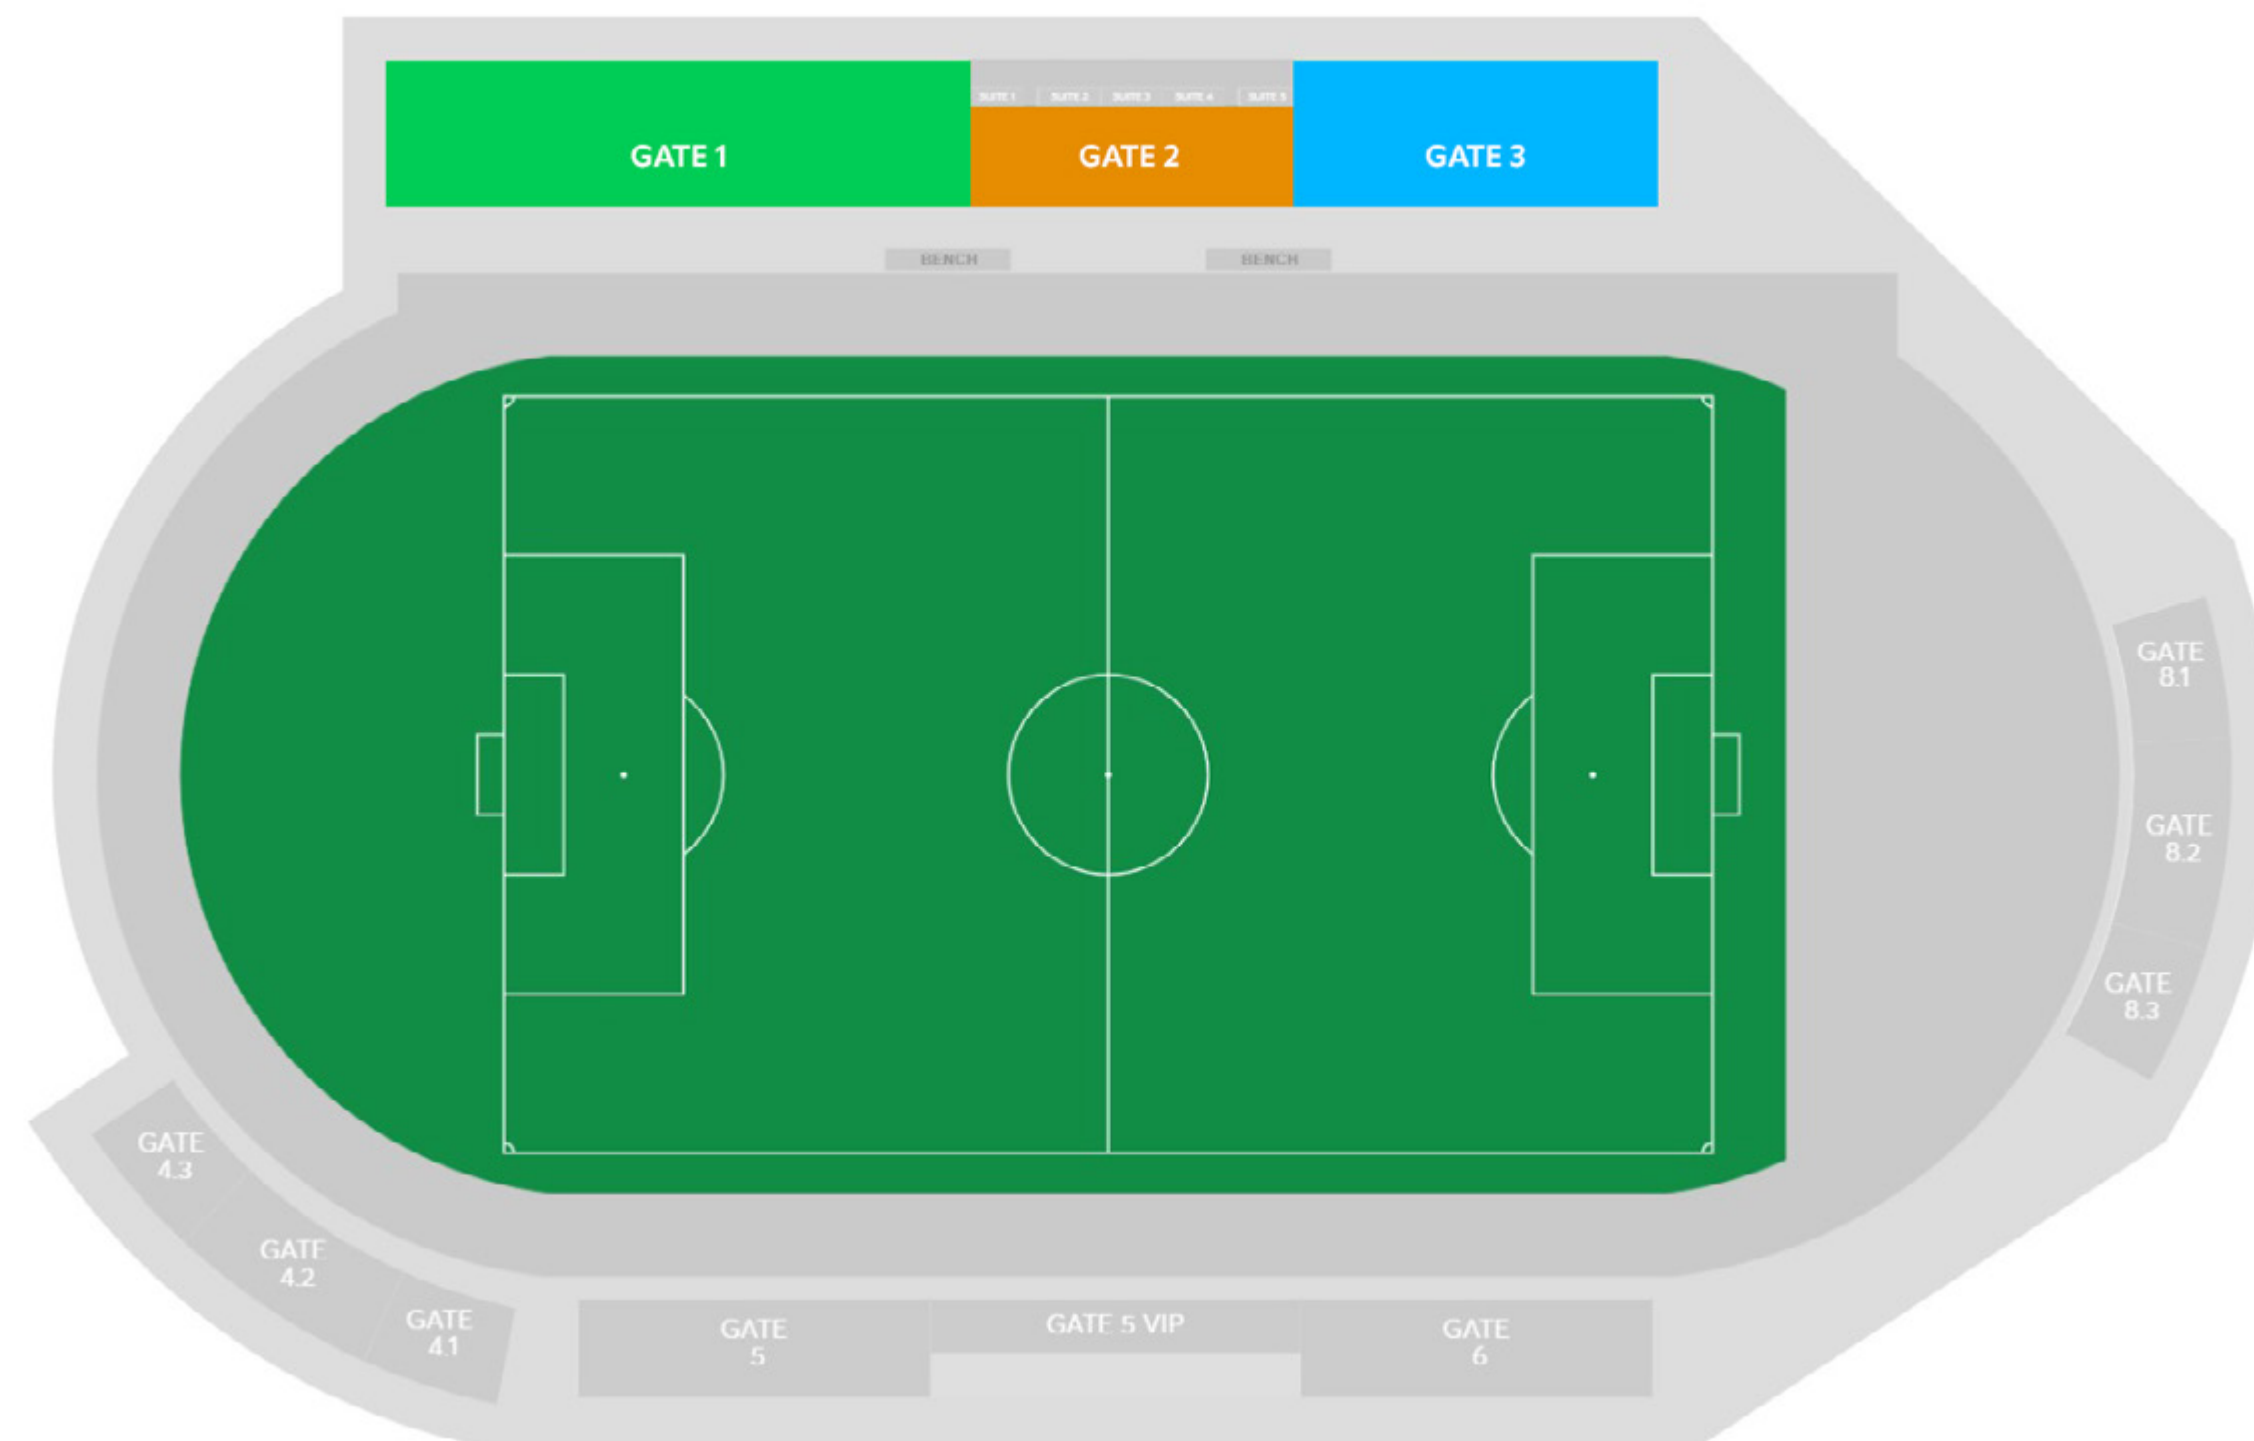

** Η έκπτωση δεν ισχύει σε ήδη εκπτωτικά προϊόντα ή κατά τη διάρκεια περιόδων εκπτώσεων*

SEASON TICKETS 2026 - 2027

ΤΙΜΕΣ ΕΙΣΙΤΗΡΙΩΝ ΔΙΑΡΚΕΙΑΣ

GATE	ΚΑΝΟΝΙΚΟ	ΑΝΑΝΕΩΣΗ	ΓΥΝΑΙΚΕΙΟ	ΑΝΑΝΕΩΣΗ ΓΥΝΑΙΚΕΙΟ	ΟΙΚΟΓΕΝΕΙΑΚΟ ΠΑΚΕΤΟ	ΟΙΚΟΓΕΝΕΙΑΚΟ ΠΑΚΕΤΟ Β'	ΑΝΑΝΕΩΣΗ ΟΙΚ. ΠΑΚΕΤΟ	EARLY BIRD
1	200	170	135	120	140	135	130	180
2 (VIP)	550	500	-	-	400	-	340	520
2 (VVIP)	800	700	-	-	-	-	-	-
3	165	140	135	120	115	110	110	150